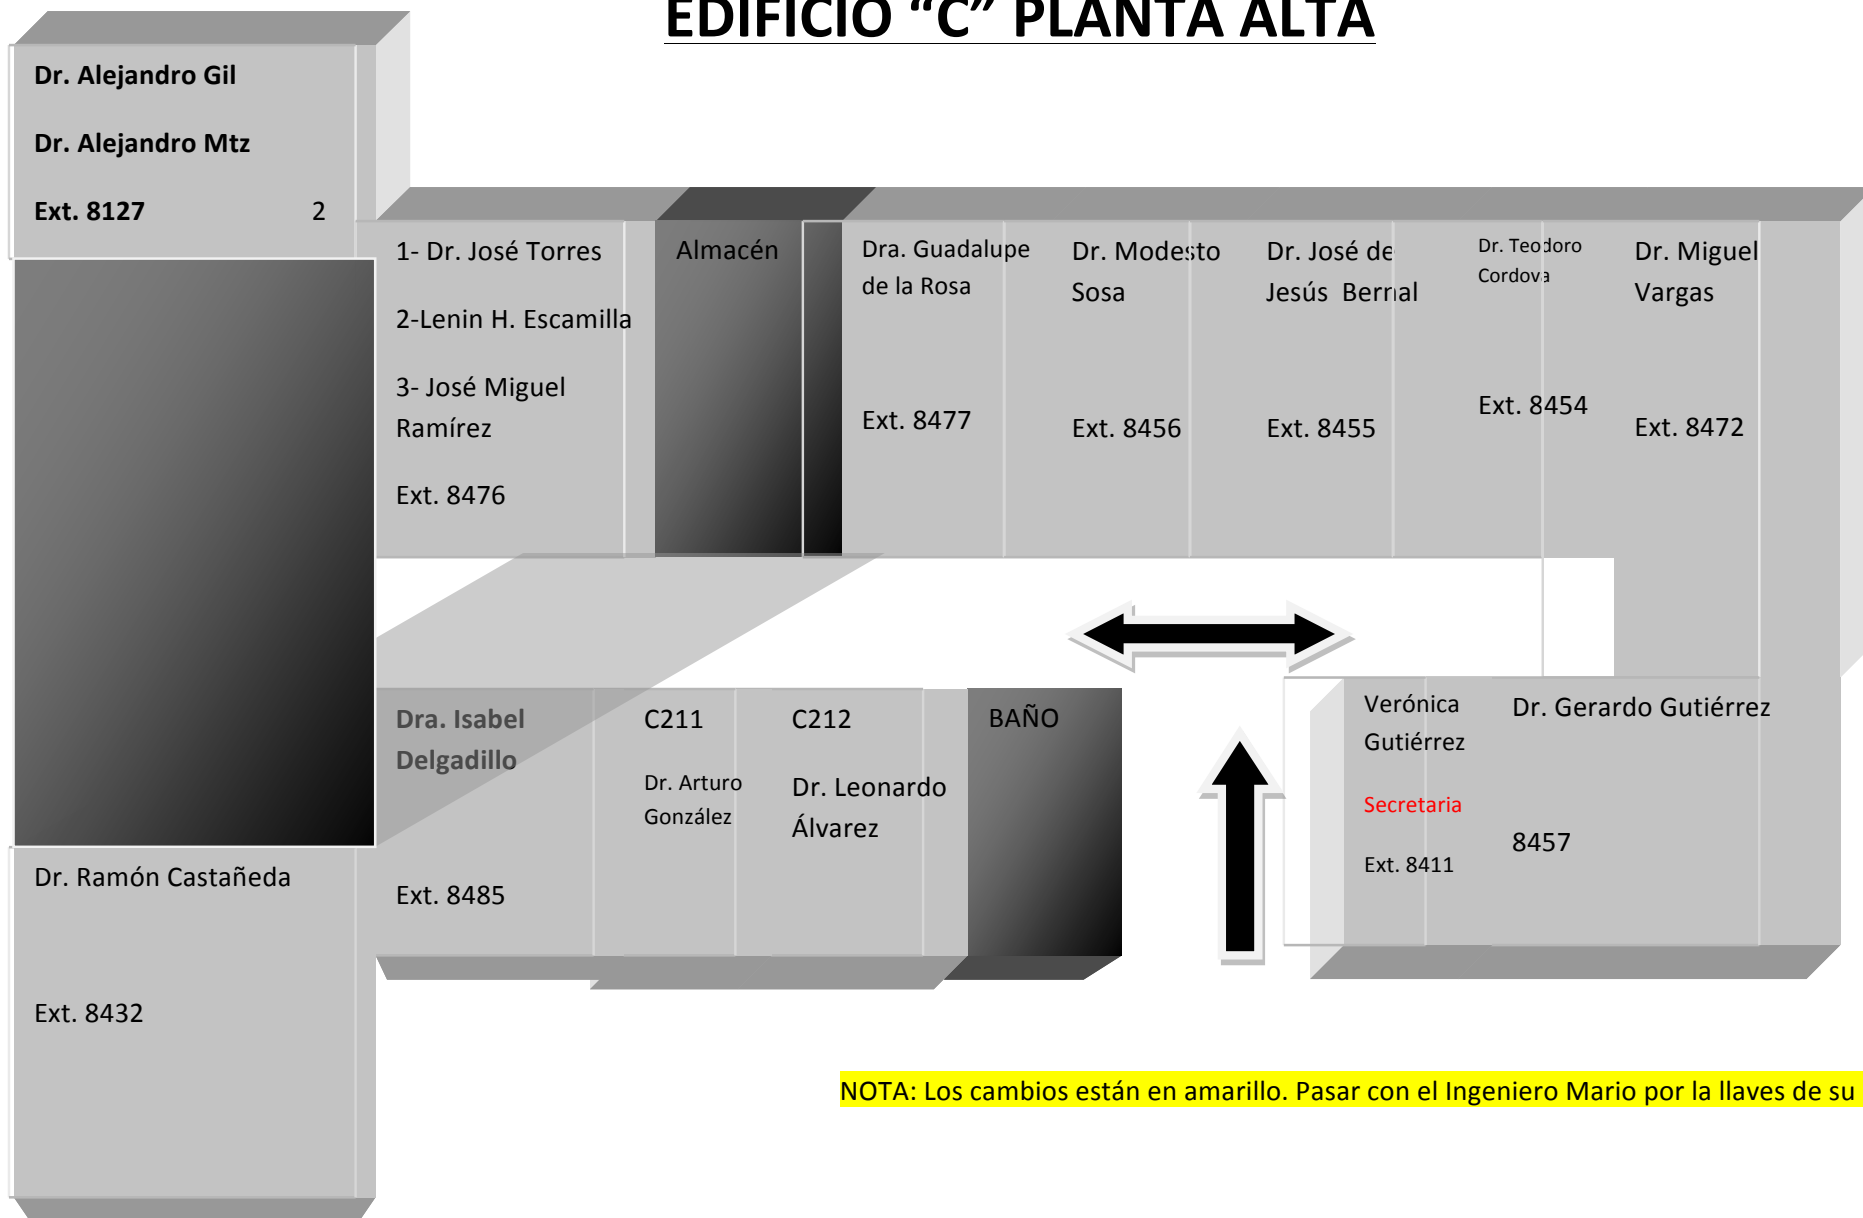

EDIFICIO B – PLANTA ALTA

Kathy Secretaria Ext. 8420	Dr. Miguel Sabido Ext. 8421	Dr. David Delepine Ext. 8424	Dr. José Socorro Ext. 8426	Dr. Fco. Sastre (Ana Lilia) Ext. 8462	Dr. Julián Felix Ext. 8429
---	--------------------------------	---------------------------------	-------------------------------	---	-------------------------------

Dr. Luis A. Ureña Ext. 8436	Sala de juntas "B"	Dr. Mauro Napsuciale Ext. 8423	Dr. Gerardo Moreno Ext. 8430	Dra. Ana Laura Benavides Ext. 8422	Dr. José Luis Lucio Dr. Carlos Wiechers	Dr. Marco Ext. 8425 Ext. 8425
--------------------------------	--------------------	-----------------------------------	---------------------------------	---------------------------------------	--	-------------------------------------

EDIFICIO C – PLANTA BAJA

CENTRO DE COMPUTO LICENCIATURA	CI01 1.- Carolina Luján 2.- Carlos Vaquera 3.- Monica Ledesma Ext. 8482 3	CI02 1.- Vannia González 2.- Lao López L 3.- Alba carrillo Ext 8481 3	CI03 1.- Rene Ángeles 2.- Selim Avila 3.- Alexis Torres Carbajal	CI04 1.- Hernández Karim 2.- Christian Mauricio López 3.- Soto Álvarez José Alfredo	Ing. Física 1.- Juana Berenice 2.- Erick A. Pérez 3.- Rosendo López 4.- Pedro Torres 8490 4
					
	CI06 1.- Cortés Morales Carlos 2.- Marco Antonio D'oleire Díaz 3.- Omar Edel Nuñez 4.- Hernández Jimenez Rafael 4	CI07 1.- Arceo Miguel Luis 2.- Javier Gutiérrez 3.- Efraín Torres 4.- Adela Rabell 4	CI08 1.- Cesar Hernandez Serna 2.- David Cywiac 3.- Rafael Pérez 4.- Fco. Ignacio Ramírez 4		

NOTA: Los cambios están en amarillo. Pasar con el Ingeniero Mario por la llaves de su nueva oficina.

EDIFICIO "C" PLANTA ALTA

NOTA: Los cambios están en amarillo. Pasar con el Ingeniero Mario por la llaves de su nueva oficina.