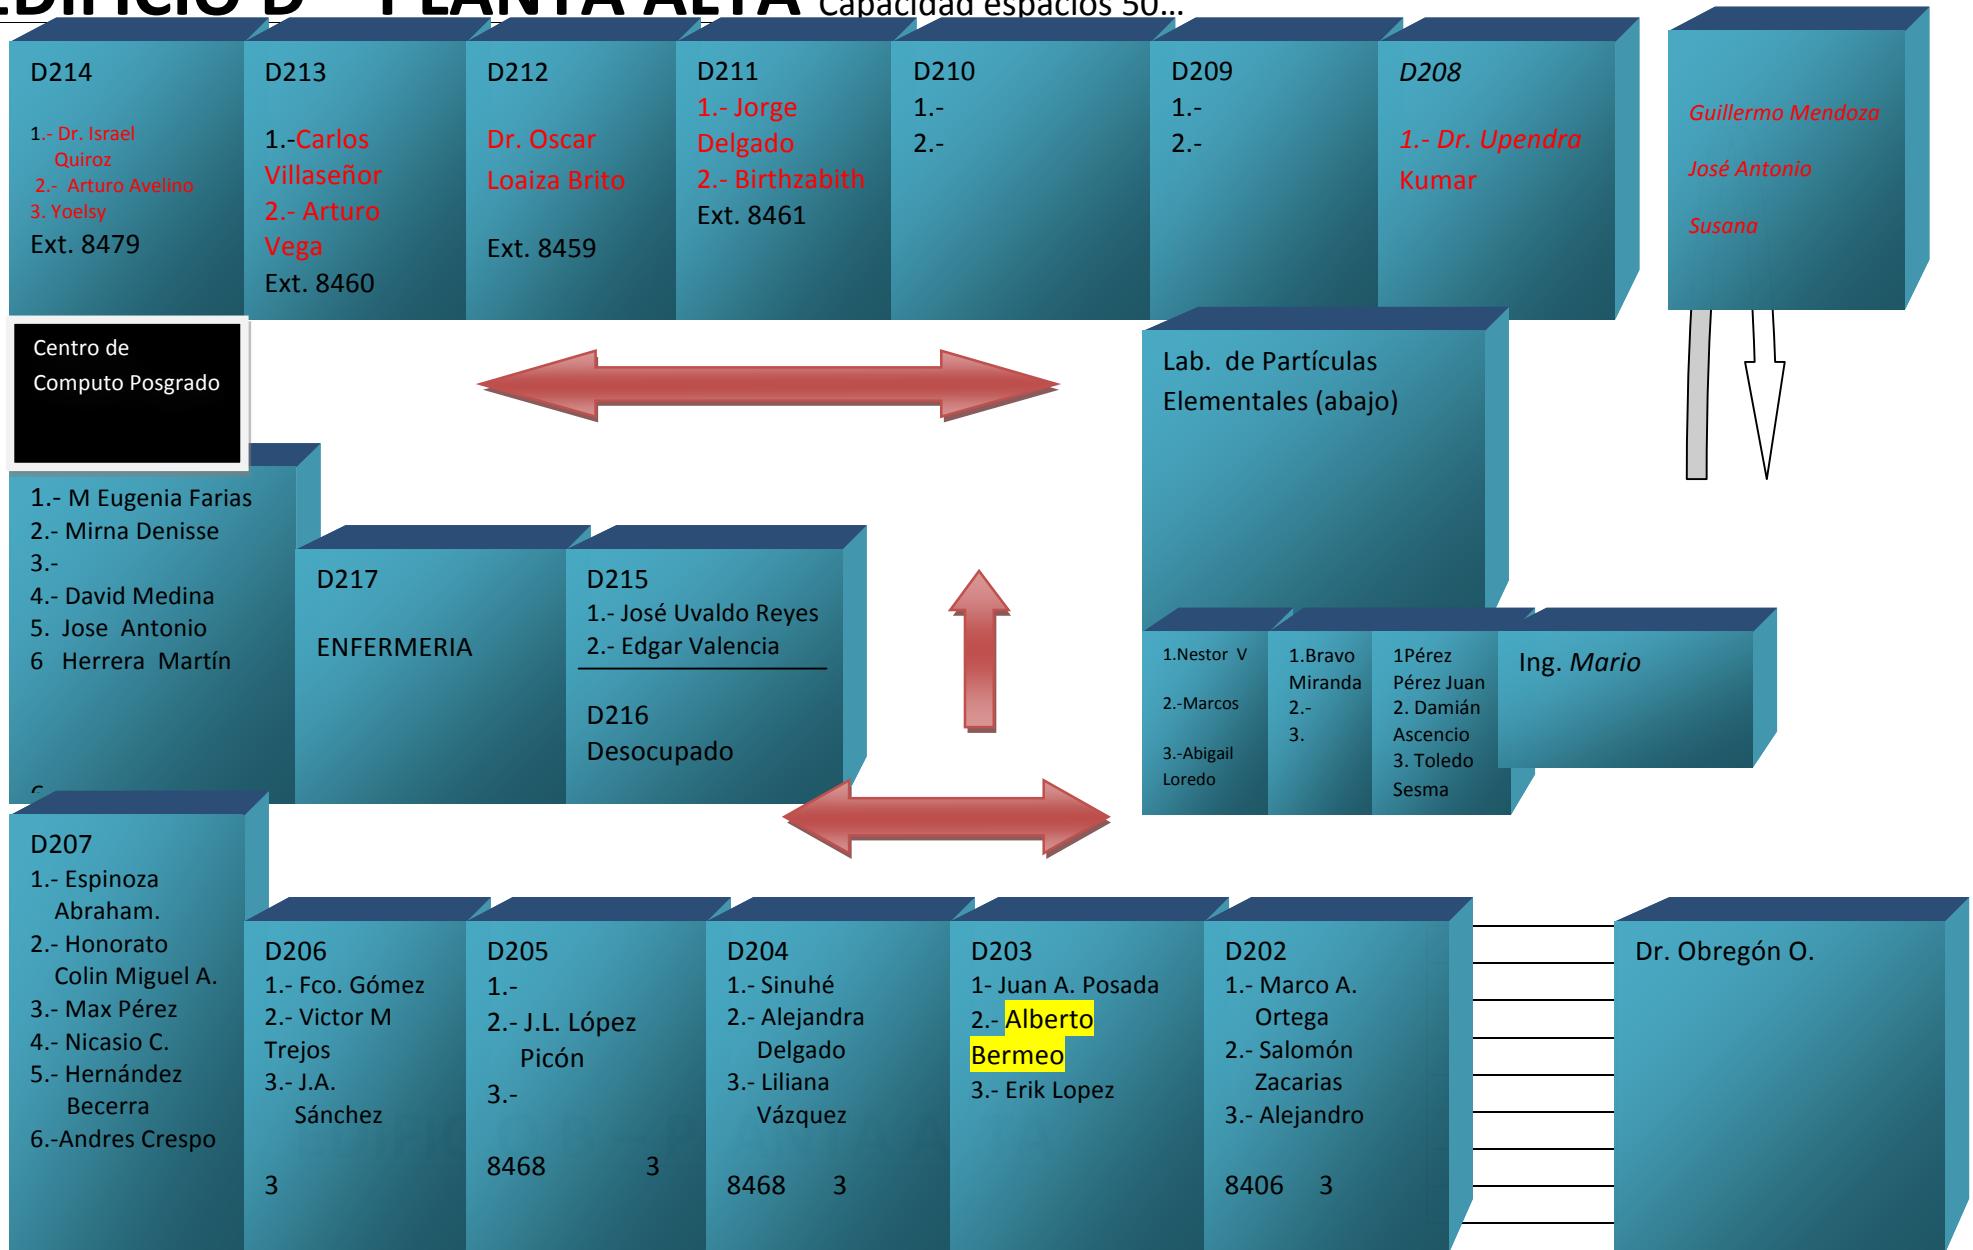

EDIFICIO B – PLANTA ALTA

Kathy Secretaria Ext. 8420	Dr. Miguel Sabido Ext. 8421	Dr. David Delepine Ext. 8424	Dr. José Socorro Ext. 8426	Dr. Fco. Sastre (Ana Lilia) Ext. 8462	Dr. Julián Felix Ext. 8429
---	--------------------------------	---------------------------------	-------------------------------	---	-------------------------------

NOTA: Los cambios están en amarillo. Pasar con el Ingeniero Mario por la llaves de su nueva oficina.

EDIFICIO "C" PLANTA ALTA

NOTA: Los cambios están en amarillo. Pasar con el Ingeniero Mario por la llaves de su nueva oficina.

EDIFICIO "D" PLANTA BAJA AL FONDO

CAPACIDAD DE ESPACIOS: 8

EDIFICIO D – PLANTA ALTA Capacidad espacios 50...

EDIFICIO F – PLANTA ALTA OFICINAS NUEVAS

Capacidad: 17

<p>F204</p> <ol style="list-style-type: none">1.- Rafael Arcos Olalla2.- Ruth Morales3.- Oliva Rivera4.- Zeron Jimenez Ivan5.- Hernandez Samano Alfonso6.- Javier Fdo. Chagoya7.- Ruben Aurelio Estrella	<p>F202</p> <ol style="list-style-type: none">1.- Jorge Enrique Alba2.- Ana Celene Zuñiga3.- Luis Efrén Escorza Rosas4.- Rafael Gómez Medina	<p>F201</p> <ol style="list-style-type: none">1.- Libertad Morales2.- Juan Méndez Ramírez3.- Arturo Ruiz Santoyo
	<p>F203</p> <ol style="list-style-type: none">1.- Luis Rey Díaz2.- Raúl A. Cuesta3.- Rogelio Jante <p>3</p>	

6 espacios libres en este edificio, 26/1/11.

NOTA: Los cambios están en amarillo. Pasar con el Ingeniero Mario por la llaves de su nueva oficina.