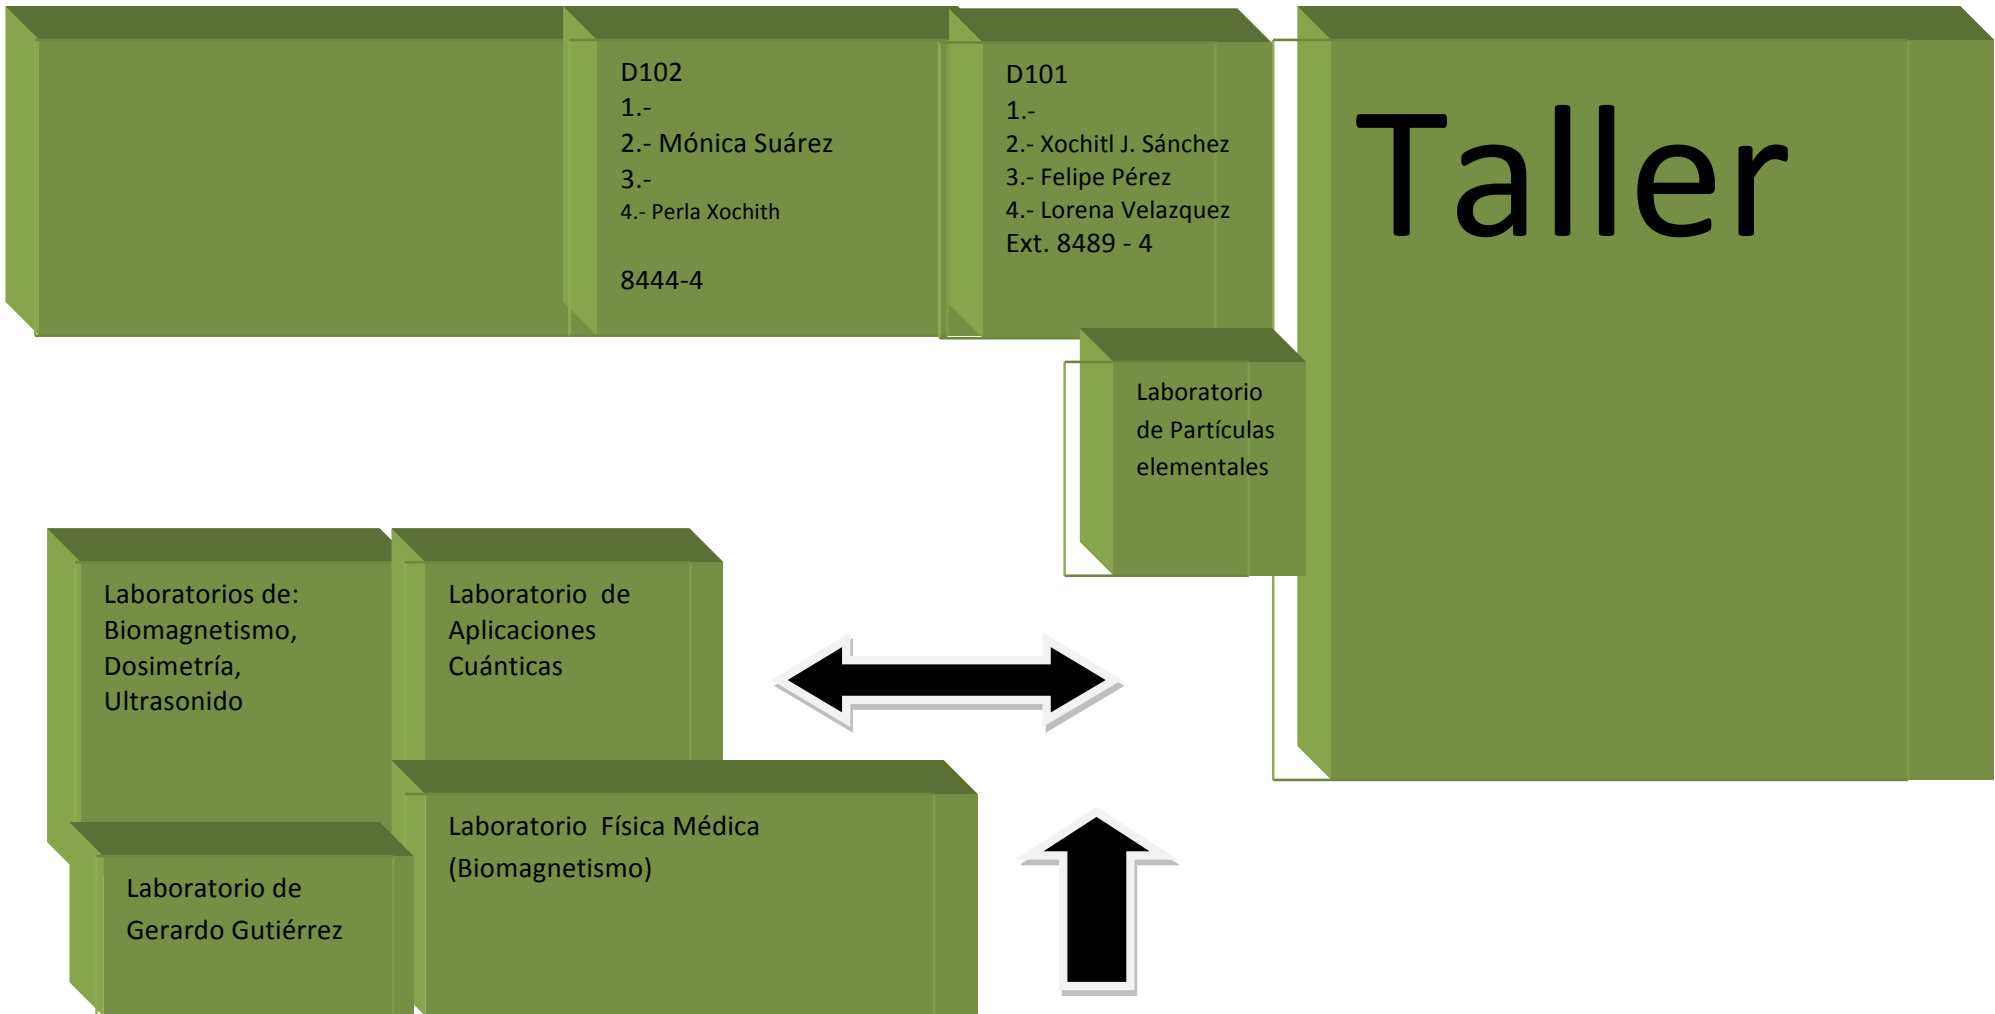

NOTA: Los cambios están en amarillo. Pasar con el Ingeniero Mario por la llaves de su nueva oficina.

EDIFICIO "C" PLANTA ALTA

NOTA: Los cambios están en amarillo. Pasar con el Ingeniero Mario por la llaves de su nueva oficina.

EDIFICIO "D" PLANTA BAJA AL FONDO

CAPACIDAD DE ESPACIOS: 8

EDIFICIO D – PLANTA ALTA Capacidad espacios 50...

EDIFICIO F – PLANTA ALTA OFICINAS NUEVAS

Capacidad: 17

<p>F204</p> <ol style="list-style-type: none">1.- Rafael Arcos Olalla2.- Ruth Morales3.- Oliva Rivera4.- Zeron Jimenez Ivan5.- Hernandez Samano Alfonso6.- Javier Fdo. Chagoya7.- Ruben Aurelio Estrella	<p>F202</p> <ol style="list-style-type: none">1.- Jorge Enrique Alba2.- Ana Celene Zuñiga3.- Luis Efrén Escorza Rosas4.- Rafael Gómez Medina	<p>F201</p> <ol style="list-style-type: none">1.- Libertad Morales2.- Juan Méndez Ramírez3.- Arturo Ruiz Santoyo
	<p>F203</p> <ol style="list-style-type: none">1.- Luis Rey Díaz2.- Raúl A. Cuesta3.- Rogelio Jante <p>3</p>	